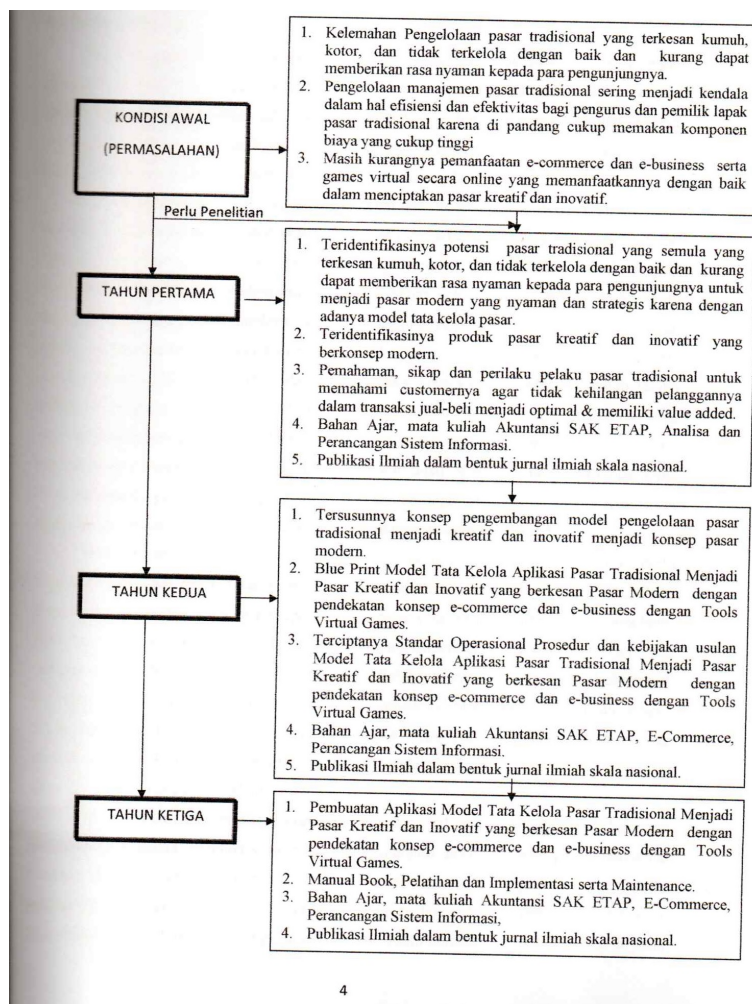

MODEL TATA KELOLA APLIKASI PASAR TRADISIONAL MENJADI PASAR KREATIF DAN INOVATIF DI KOTA BANDUNG

MODEL TATA KELOLA APLIKASI PASAR TRADISIONAL MENJADI PASAR KREATIF DAN INOVATIF DI KOTA BANDUNG

Ketua : Supriyati, S.E., M.Si., Ak., CA.

Anggota : Hery Dwi Yulianto, S.T.

Selasa, 01 Desember 2020 - 02:22

<http://dp3m.unikom.ac.id/penelitian/view/model-tata-kelola-aplikasi.504.html>